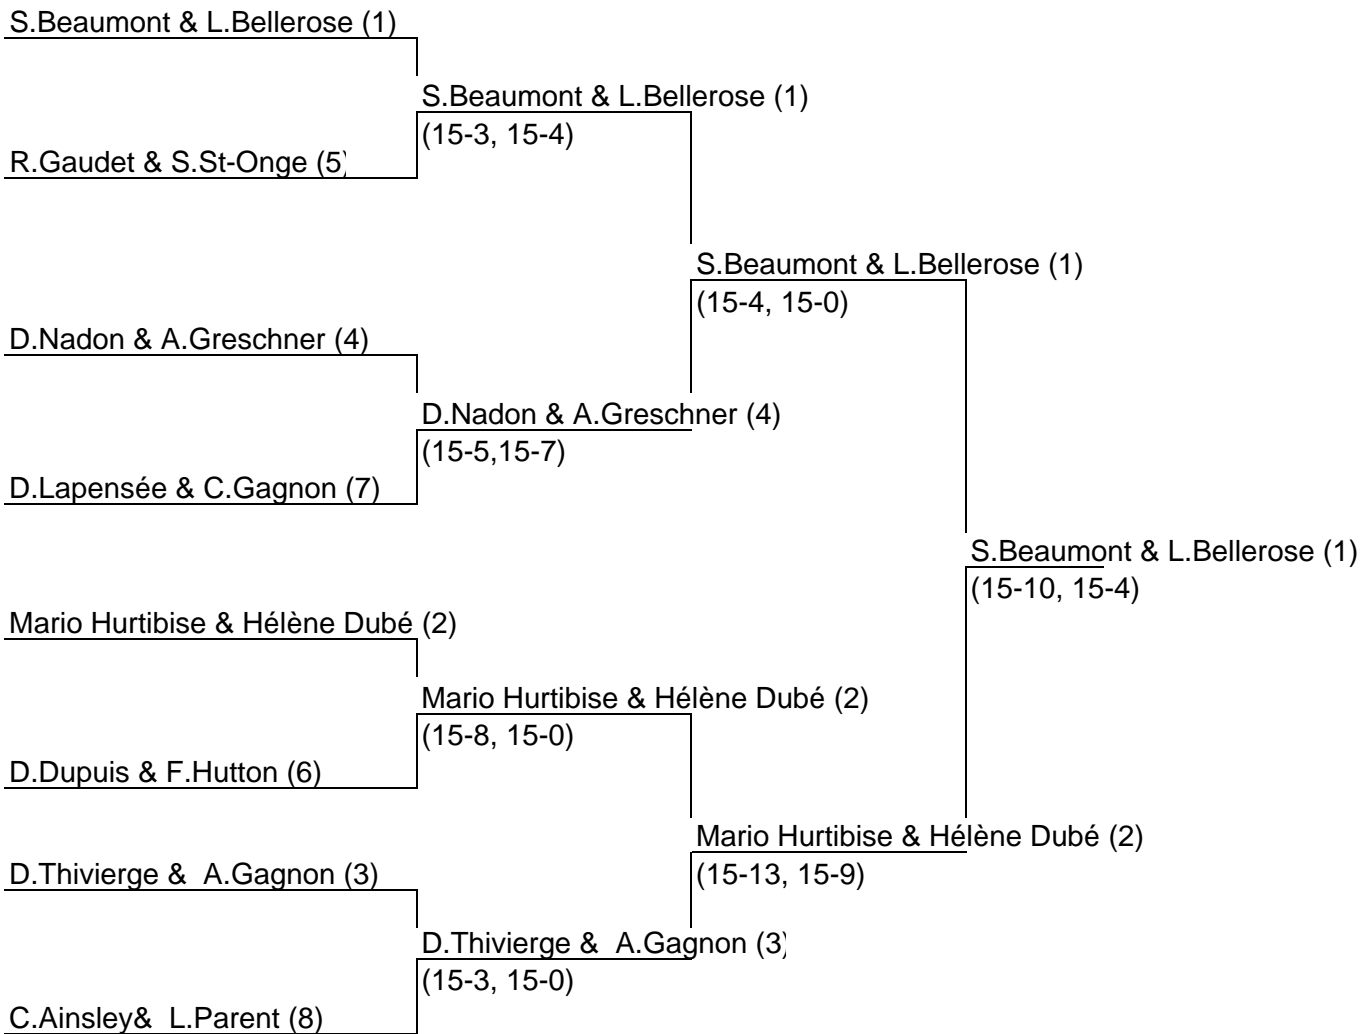

DOUBLE MIXTE CLASSE : A

DOUBLE MIXTE CONSOLATION